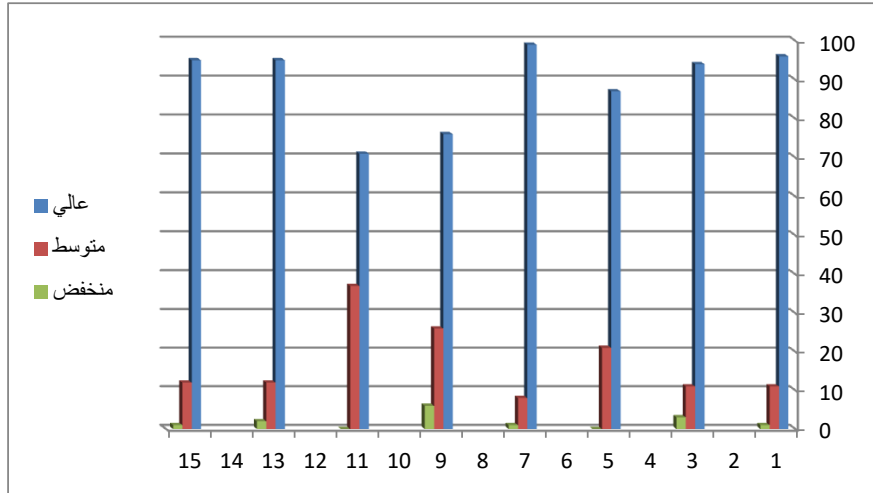

نتائج قياس رضا المستفيدين

السؤال	عالي	متوسط	منخفض
1 مستوى رضاك عن أداء المجمع	96	11	1
2 مستوى تواصل المجمع مع ولي الأمر لما فيه مصلحة الطالب	94	11	3
3 تحقق الدار رغبات ومتطلبات الابنة نحو تحقيق وجود أثر كتاب الله في سلوكيات وأخلاق إبني	87	21	0
4 علاقة ولي الأمر مع معلم الحلقة والثقة المتباداة بينهما	99	8	1
5 يهتم المجمع بتوفير كافة البيل للتنمية الذاتية والخبرات التي يحتاجها كافة الطلاب بما يوازي	76	26	6
6 مدى رضاك عن مستوى حفظ ابنك واتقانه	71	37	0
7 مستوى الأداء التعليمي عن بعد	95	12	2
8 مستوى رضاك عن أداء المعلم تربوياً وتعليمياً	95	12	1